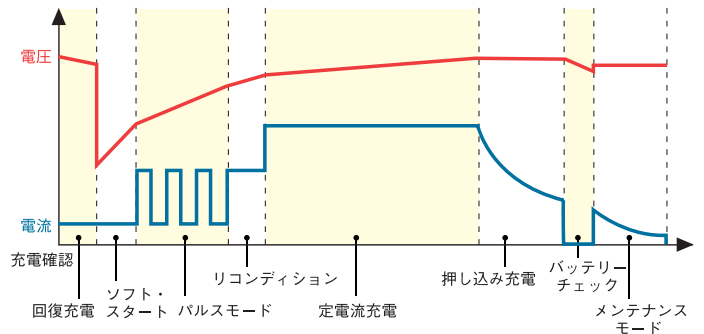

<6Amp>