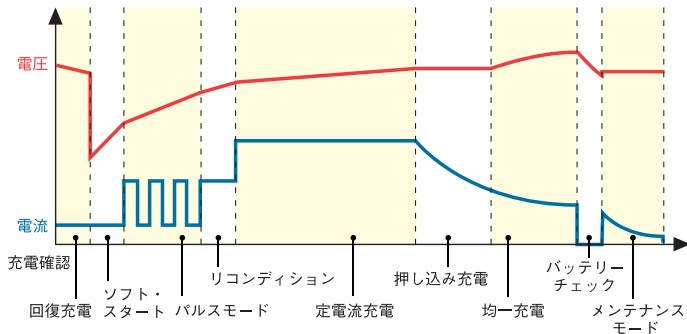

充電プログラム

<15Amp/10Amp>